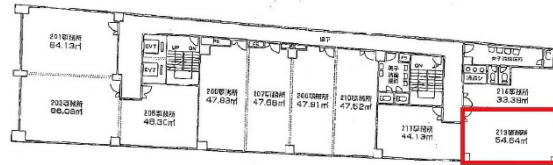

東口ステーションビル 2階16.52坪

大阪府大阪市東淀川区東中島1-20-14

物件MAP

賃貸条件	
坪数	16.52坪
階数	2階 (213)
入居可能日	即日

ビル情報	
所在地	大阪府大阪市東淀川区東中島1-20-14
最寄り駅	JR東海道本線 新大阪駅 徒歩1分 大阪メトロ御堂筋線 新大阪駅 徒歩7分 JR東海道本線 東淀川駅 徒歩9分 大阪メトロ御堂筋線 西中島南方駅 徒歩12分 阪急京都本線 崇禅寺駅 徒歩13分

エリア	その他大阪
竣工	1981年6月
耐震	旧耐震基準
階数	地上10階
用途	事務所
構造	SRC造

設備情報	
エレベーター	2基
空調	個別空調
OAフロア	タイルカーペット
基準階天井高	
光ファイバー	有り
トイレ	男女別・室外
セキュリティ	有り
駐車場	

事務所移転の簡単検索サイト

Quick Service

クイックサービス

東口ステーションビル 2階16.52坪 大阪府大阪市東淀川区東中島1-20-14