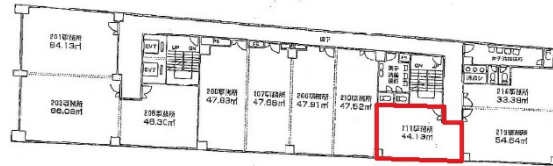

東口ステーションビル 2階13.34坪

大阪府大阪市東淀川区東中島1-20-14

物件MAP

賃貸条件	
坪数	13.34坪
階数	2階 (211)
入居可能日	相談

ビル情報	
所在地	大阪府大阪市東淀川区東中島1-20-14
最寄り駅	JR東海道本線 新大阪駅 徒歩1分 大阪メトロ御堂筋線 新大阪駅 徒歩7分 JR東海道本線 東淀川駅 徒歩9分 大阪メトロ御堂筋線 西中島南方駅 徒歩12分 阪急京都本線 崇禅寺駅 徒歩13分
エリア	その他大阪
竣工	1981年6月
耐震	旧耐震基準
階数	地上10階
用途	事務所
構造	SRC造

設備情報	
エレベーター	2基
空調	個別空調
OAフロア	タイルカーペット
基準階天井高	
光ファイバー	有り
トイレ	男女別・室外
セキュリティ	有り
駐車場	

事務所移転の簡単検索サイト

Quick Service

クイックサービス

東口ステーションビル 2階13.34坪 大阪府大阪市東淀川区東中島1-20-14

その他大阪 (ビルID: 0046208) の賃貸オフィス

貸事務所・レンタルオフィス・オフィス移転ならQuickService