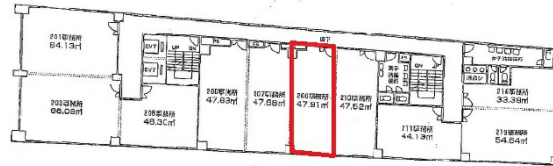

東口ステーションビル 2階14.49坪

大阪府大阪市東淀川区東中島1-20-14

物件MAP

賃貸条件	
坪数	14.49坪
階数	2階 (208)
入居可能日	即日
ビル情報	
所在地	大阪府大阪市東淀川区東中島1-20-14
最寄り駅	JR東海道本線 新大阪駅 徒歩1分 大阪メトロ御堂筋線 新大阪駅 徒歩7分 JR東海道本線 東淀川駅 徒歩9分 大阪メトロ御堂筋線 西中島南方駅 徒歩12分 阪急京都本線 崇禅寺駅 徒歩13分
エリア	その他大阪
竣工	1981年6月
耐震	旧耐震基準
階数	地上10階
用途	事務所
構造	SRC造
設備情報	
エレベーター	2基
空調	個別空調
OAフロア	タイルカーペット
基準階天井高	
光ファイバー	有り
トイレ	男女別・室外
セキュリティ	有り
駐車場	