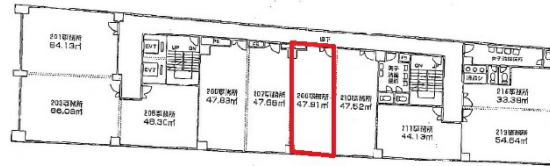

東口ステーションビル 2階14.49坪

大阪府大阪市東淀川区東中島1-20-14

物件MAP

賃貸条件	
坪数	14.49坪
階数	2階 (208)
入居可能日	即日
ビル情報	
所在地	大阪府大阪市東淀川区東中島1-20-14
最寄り駅	JR東海道本線 新大阪駅 徒歩1分 大阪メトロ御堂筋線 新大阪駅 徒歩7分 JR東海道本線 東淀川駅 徒歩9分 大阪メトロ御堂筋線 西中島南方駅 徒歩12分 阪急京都本線 崇禅寺駅 徒歩13分
エリア	その他大阪
竣工	1981年6月
耐震	旧耐震基準
階数	地上10階
用途	事務所
構造	SRC造
設備情報	
エレベーター	2基
空調	個別空調
OAフロア	タイルカーペット
基準階天井高	
光ファイバー	有り
トイレ	男女別・室外
セキュリティ	有り
駐車場	

事務所移転の簡単検索サイト

Quick Service

クイックサービス

東口ステーションビル 2階14.49坪 大阪府大阪市東淀川区東中島1-20-14

その他大阪 (ビルID: 0046208) の賃貸オフィス

貸事務所・レンタルオフィス・オフィス移転ならQuickService

物件詳細はこちらから

0120-55-2620