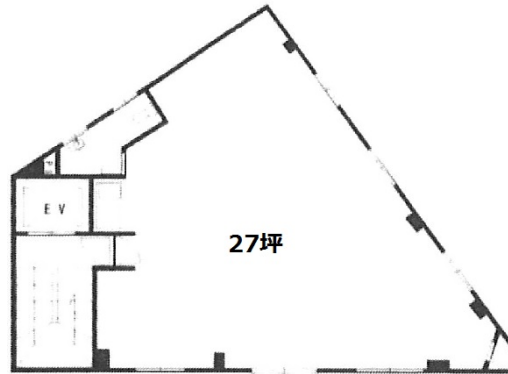

有田ビル 3階27坪

東京都文京区本駒込5-70-9

物件MAP

賃貸条件	
坪数	27坪
階数	3階
入居可能日	
ビル情報	
所在地	東京都文京区本駒込5-70-9
最寄り駅	JR山手線 駒込駅 徒歩5分 東京メトロ南北線 駒込駅 徒歩5分 都営三田線 千石駅 徒歩11分
エリア	その他文京区
竣工	1971年6月
耐震	旧耐震基準
階数	地上6階
用途	事務所
構造	RC造
設備情報	
エレベーター	1基
空調	
OAフロア	
基準階天井高	
光ファイバー	有り
トイレ	男女共用・室内
セキュリティ	調査中
駐車場	無し

事務所移転の簡単検索サイト

Quick Service

クイックサービス

有田ビル 3階27坪 東京都文京区本駒込5-70-9

その他文京区 (ビルID: 0046204) の賃貸オフィス

貸事務所・レンタルオフィス・オフィス移転ならQuickService

物件詳細はこちらから

 0120-55-2620