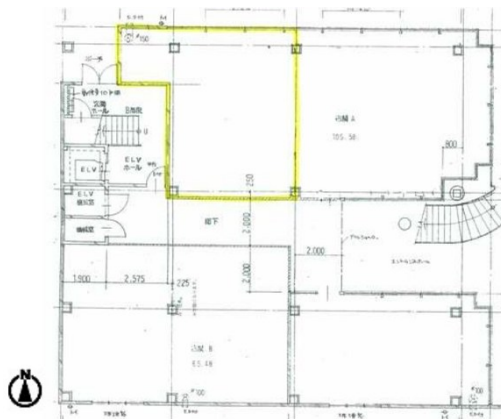

ニット101 1階12.71坪

愛知県名古屋市瑞穂区田辺通1-1

物件MAP

賃貸条件	
月額賃料	76,300円 (税別)
坪数	12.71坪
坪単価	6,003円 (税別)
共益費	25,500円
礼金	無し
敷金 (保証金)	3ヶ月
階数	1階 (101B)
入居可能日	即日

ビル情報	
所在地	愛知県名古屋市瑞穂区田辺通1-1
最寄り駅	
エリア	その他愛知
竣工	1990年9月
耐震	調査中
階数	地上4階
用途	事務所/店舗
構造	S造

設備情報	
エレベーター	
空調	
OAフロア	
基準階天井高	
光ファイバー	調査中
トイレ	調査中
セキュリティ	調査中
駐車場	有り