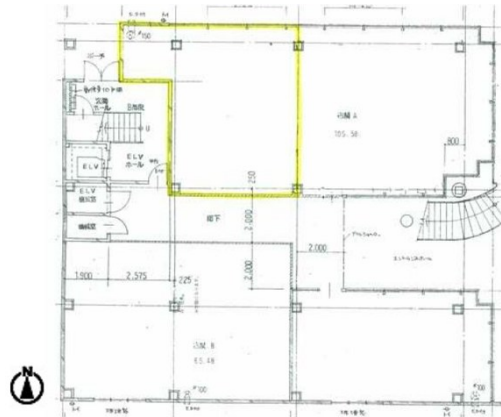

ニット101 1階12.71坪

愛知県名古屋市瑞穂区田辺通1-1

物件MAP

賃貸条件	
月額賃料	76,300円（税別）
坪数	12.71坪
坪単価	6,003円（税別）
共益費	25,500円
礼金	無し
敷金（保証金）	3ヶ月
階数	1階（101B）
入居可能日	即日

ビル情報	
所在地	愛知県名古屋市瑞穂区田辺通1-1
最寄り駅	
エリア	その他愛知
竣工	1990年9月
耐震	調査中
階数	地上4階
用途	事務所/店舗
構造	S造

設備情報	
エレベーター	
空調	
OAフロア	
基準階天井高	
光ファイバー	調査中
トイレ	調査中
セキュリティ	調査中
駐車場	有り

ニット101 1階12.71坪 愛知県名古屋市瑞穂区田辺通1-1

その他愛知（ビルID：0046176）の賃貸オフィス

貸事務所・レンタルオフィス・オフィス移転ならQuickService

物件詳細はこちらから

 0120-55-2620

【受付時間】平日9:30~18:30