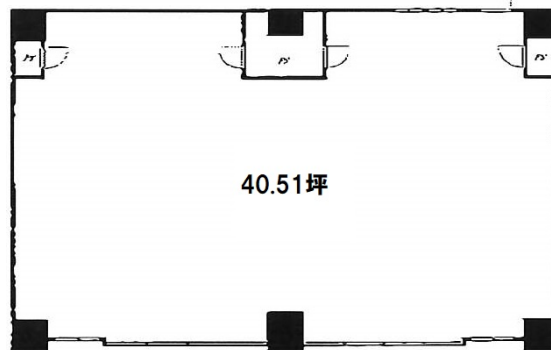

マイコスモス 1階40.51坪

愛知県名古屋市中村区十王町601

物件MAP

賃貸条件	
坪数	40.51坪
階数	1階
入居可能日	
ビル情報	
所在地	愛知県名古屋市中村区十王町601
最寄り駅	名古屋市営地下鉄東山線 本陣駅 徒歩1分
エリア	中村区その他エリア
竣工	2019年2月
耐震	新耐震基準
階数	地上10階
用途	店舗
構造	RC造
設備情報	
エレベーター	
空調	
OAフロア	スケルトン
基準階天井高	
光ファイバー	調査中
トイレ	調査中
セキュリティ	調査中
駐車場	有り