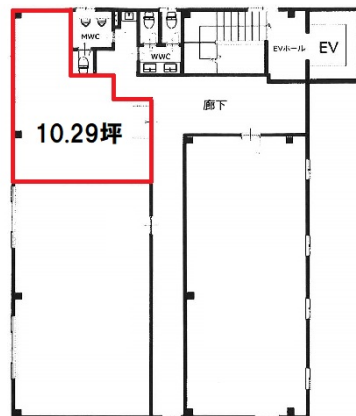

# 桔梗ビル 3階10.29坪

愛知県名古屋市瑞穂区八勝通3-5-3

## 物件MAP

賃貸条件	
坪数	10.29坪
階数	3階（西）
入居可能日	

ビル情報	
所在地	愛知県名古屋市瑞穂区八勝通3-5-3
最寄り駅	名古屋市営地下鉄名城線 瑞穂運動場東駅 徒歩1分
エリア	その他愛知
竣工	1993年1月
耐震	新耐震基準
階数	地上3階
用途	事務所
構造	S造

設備情報	
エレベーター	1基
空調	個別空調
OAフロア	タイルカーペット
基準階天井高	
光ファイバー	有り
トイレ	男女別・室外
セキュリティ	調査中
駐車場	有り