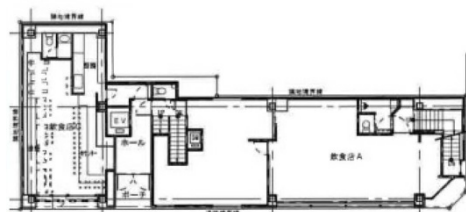

# 関内YS第二ビル 1階30.77坪

神奈川県横浜市中区不老町2-10-13

## 物件MAP

賃貸条件	
月額賃料	430,000円 (税別)
坪数	30.77坪
坪単価	13,975円 (税別)
共益費	無し
礼金	1ヶ月
敷金 (保証金)	2ヶ月
階数	1階
入居可能日	相談

ビル情報	
所在地	神奈川県横浜市中区不老町2-10-13
最寄り駅	JR京浜東北線 関内駅 徒歩3分 横浜市営地下鉄ブルーライン 伊勢佐木長者町駅 徒歩3分
エリア	関内エリア
竣工	1992年1月
耐震	新耐震基準
階数	地上5階 地下1階
用途	事務所/店舗
構造	RC造

設備情報	
エレベーター	1基
空調	個別空調
OAフロア	その他
基準階天井高	
光ファイバー	有り
トイレ	男女共用・室内
セキュリティ	無し
駐車場	無し

事務所移転の簡単検索サイト

Quick Service

クイックサービス

関内YS第二ビル 1階30.77坪 神奈川県横浜市中区不老町2-10-13

関内エリア (ビルID: 0046113) の賃貸オフィス

貸事務所・レンタルオフィス・オフィス移転ならQuickService