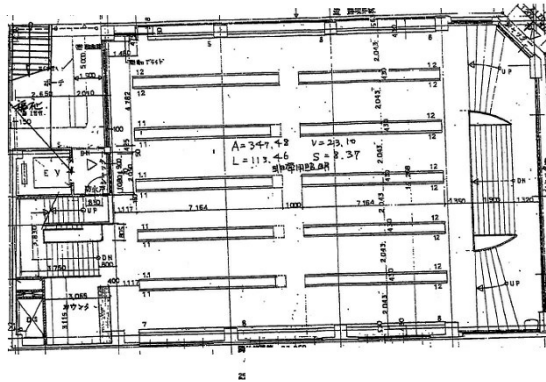

# (仮称)ワールドビル 1階575.93坪

大阪府大阪市中央区西心齋橋1-16-1

物件MAP

賃貸条件	
坪数	575.93坪
階数	1階 (B1~5F)
入居可能日	
ビル情報	
所在地	大阪府大阪市中央区西心齋橋1-16-1
最寄り駅	大阪メトロ四つ橋線 四ツ橋駅 徒歩2分
エリア	心齋橋・長堀橋エリア
竣工	1993年11月
耐震	新耐震基準
階数	地上8階 地下1階
用途	店舗
構造	SRC造
設備情報	
エレベーター	
空調	
OAフロア	
基準階天井高	
光ファイバー	
トイレ	
セキュリティ	
駐車場	

事務所移転の簡単検索サイト

Quick Service

クイックサービス

(仮称)ワールドビル 1階575.93坪 大阪府大阪市中央区西心齋橋1-16-1

心齋橋・長堀橋エリア (ビルID: 0046110) の賃貸オフィス

貸事務所・レンタルオフィス・オフィス移転ならQuickService

物件詳細はこちらから

0120-55-2620