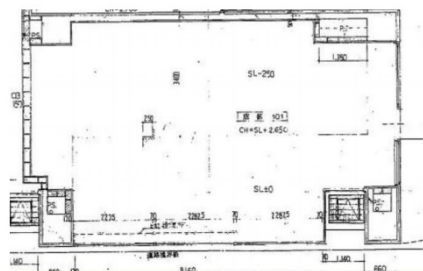

## 物件MAP

賃貸条件	
月額賃料	495,800円 (税別)
坪数	24.79坪
坪単価	20,000円 (税別)
共益費	86,765円
礼金	1ヶ月
敷金 (保証金)	相談
階数	1階 (101)
入居可能日	即日

ビル情報	
所在地	神奈川県横浜市中区南仲通2-25-1
最寄り駅	JR京浜東北線 関内駅 徒歩5分 横浜市営地下鉄ブルーライン 関内駅 徒歩5分 みなとみらい線 馬車道駅 徒歩5分
エリア	関内エリア
竣工	1989年9月
耐震	新耐震基準
階数	地上7階 地下1階
用途	店舗
構造	RC造