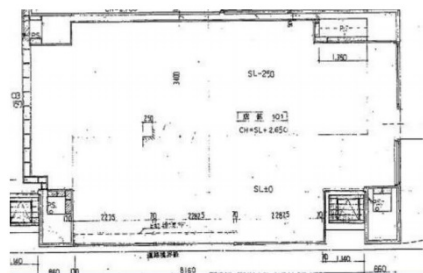

## 物件MAP

賃貸条件	
月額賃料	495,800円 (税別)
坪数	24.79坪
坪単価	20,000円 (税別)
共益費	86,765円
礼金	1ヶ月
敷金 (保証金)	相談
階数	1階 (101)
入居可能日	即日

ビル情報	
所在地	神奈川県横浜市中区南仲通2-25-1
最寄り駅	JR京浜東北線 関内駅 徒歩5分 横浜市営地下鉄ブルーライン 関内駅 徒歩5分 みなとみらい線 馬車道駅 徒歩5分
エリア	関内エリア
竣工	1989年9月
耐震	新耐震基準
階数	地上7階 地下1階
用途	店舗
構造	RC造