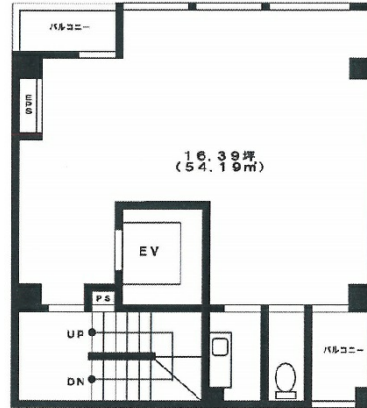

MYMビル 4階16.39坪

神奈川県横浜市西区みなとみらい4-4-3

物件MAP

賃貸条件	
坪数	16.39坪
階数	4階
入居可能日	
ビル情報	
所在地	神奈川県横浜市西区みなとみらい4-4-3
最寄り駅	みなとみらい線 新高島駅 徒歩4分 みなとみらい線 みなとみらい駅 徒歩8分 横浜市営地下鉄ブルーライン 高島町駅 徒歩8分 JR京浜東北線 横浜駅 徒歩14分
エリア	みなとみらい・桜木町エリア
竣工	2004年5月
耐震	新耐震基準
階数	地上10階 地下1階
用途	事務所/店舗
構造	S造
設備情報	
エレベーター	1基
空調	個別空調
OAフロア	その他
基準階天井高	
光ファイバー	有り
トイレ	男女共用・室内
セキュリティ	有り
駐車場	無し