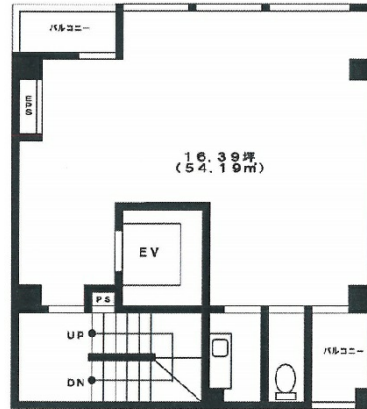

# MYMビル 4階16.39坪

神奈川県横浜市西区みなとみらい4-4-3

## 物件MAP

賃貸条件	
坪数	16.39坪
階数	4階
入居可能日	
ビル情報	
所在地	神奈川県横浜市西区みなとみらい4-4-3
最寄り駅	みなとみらい線 新高島駅 徒歩4分 みなとみらい線 みなとみらい駅 徒歩8分 横浜市営地下鉄ブルーライン 高島町駅 徒歩8分 JR京浜東北線 横浜駅 徒歩14分
エリア	みなとみらい・桜木町エリア
竣工	2004年5月
耐震	新耐震基準
階数	地上10階 地下1階
用途	事務所/店舗
構造	S造
設備情報	
エレベーター	1基
空調	個別空調
OAフロア	その他
基準階天井高	
光ファイバー	有り
トイレ	男女共用・室内
セキュリティ	有り
駐車場	無し