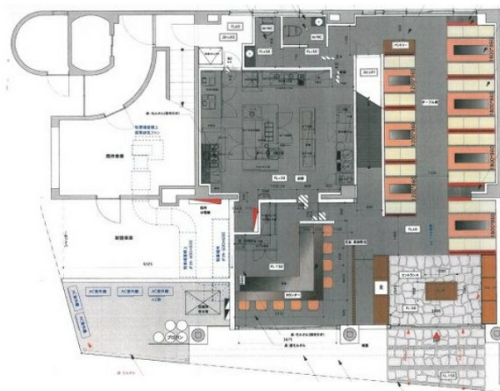

リアリティ福岡 1階60.2坪

福岡県福岡市中央区今泉1-4-11

物件MAP

賃貸条件	
坪数	60.2坪
階数	1階 (1・2)
入居可能日	

ビル情報	
所在地	福岡県福岡市中央区今泉1-4-11
最寄り駅	西鉄天神大牟田線 薬院駅 徒歩5分 西鉄天神大牟田線 西鉄福岡(天神)駅 徒歩10分
エリア	天神・赤坂エリア
竣工	1988年7月
耐震	新耐震基準
階数	地上階
用途	店舗
構造	RC造

設備情報	
エレベーター	
空調	個別空調
OAフロア	その他
基準階天井高	
光ファイバー	
トイレ	男女別・室内
セキュリティ	有り
駐車場	無し