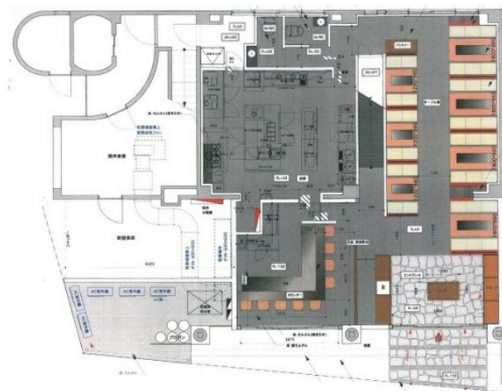

リアリティ福岡 1階60.2坪

福岡県福岡市中央区今泉1-4-11

物件MAP

| 賃貸条件 | |
|-------|----------|
| 坪数 | 60.2坪 |
| 階数 | 1階 (1・2) |
| 入居可能日 | |

| ビル情報 | |
|------|---|
| 所在地 | 福岡県福岡市中央区今泉1-4-11 |
| 最寄り駅 | 西鉄天神大牟田線 薬院駅 徒歩5分 西鉄天神大牟田線 西鉄福岡(天神)駅 徒歩10分 |
| エリア | 天神・赤坂エリア |
| 竣工 | 1988年7月 |
| 耐震 | 新耐震基準 |
| 階数 | 地上階 |
| 用途 | 店舗 |
| 構造 | RC造 |

| 設備情報 | |
|--------|--------|
| エレベーター | |
| 空調 | 個別空調 |
| OAフロア | その他 |
| 基準階天井高 | |
| 光ファイバー | |
| トイレ | 男女別・室内 |
| セキュリティ | 有り |
| 駐車場 | 無し |

事務所移転の簡単検索サイト

Quick Service

クイックサービス

リアリティ福岡 1階60.2坪 福岡県福岡市中央区今泉1-4-11