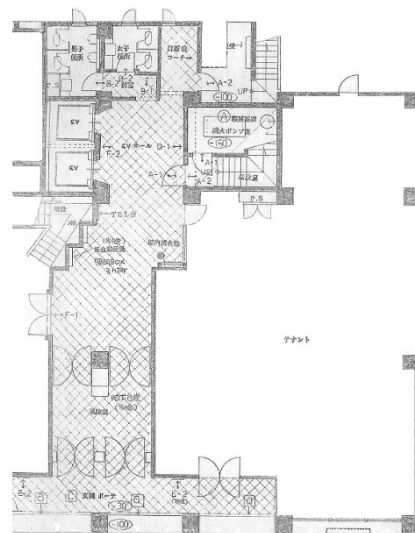

広島メイプルビル 1階50.11坪

広島県広島市中区上幟町3-26

物件MAP

賃貸条件	
月額賃料	相談
坪数	50.11坪
坪単価	相談
共益費	賃料に含む
礼金	無し
敷金（保証金）	相談
階数	1階
入居可能日	即日

ビル情報	
所在地	広島県広島市中区上幟町3-26
最寄り駅	広電9系統(白島線) 縮景園前駅 徒歩1分
エリア	広島市中区エリア
竣工	1990年5月
耐震	新耐震基準
階数	地上7階
用途	事務所
構造	SRC造

設備情報	
エレベーター	2基
空調	個別空調
OAフロア	Pタイル
基準階天井高	2,600mm
光ファイバー	有り
トイレ	男女別・室外
セキュリティ	有り
駐車場	有り