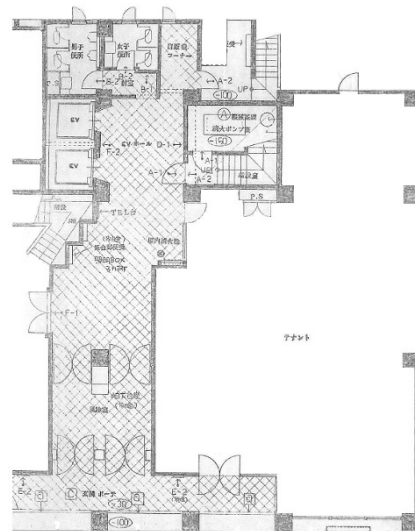

広島メイプルビル 1階50.11坪

広島県広島市中区上幟町3-26

物件MAP

賃貸条件	
月額賃料	相談
坪数	50.11坪
坪単価	相談
共益費	賃料に含む
礼金	無し
敷金（保証金）	相談
階数	1階
入居可能日	即日

ビル情報	
所在地	広島県広島市中区上幟町3-26
最寄り駅	広電9系統(白島線) 縮景園前駅 徒歩1分
エリア	広島市中区エリア
竣工	1990年5月
耐震	新耐震基準
階数	地上7階
用途	事務所
構造	SRC造

設備情報	
エレベーター	2基
空調	個別空調
OAフロア	Pタイル
基準階天井高	2,600mm
光ファイバー	有り
トイレ	男女別・室外
セキュリティ	有り
駐車場	有り

事務所移転の簡単検索サイト

Quick Service

クイックサービス

広島メイプルビル 1階50.11坪 広島県広島市中区上幟町3-26

広島市中区エリア（ビルID：0046052）の賃貸オフィス

貸事務所・レンタルオフィス・オフィス移転なら**QuickService**