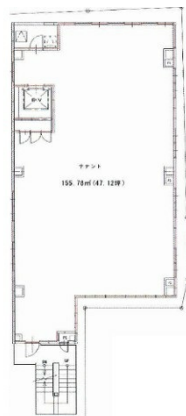

みなとビル明石東仲ノ町 1階44.22坪

兵庫県明石市東仲ノ町10-18

物件MAP

賃貸条件	
坪数	44.22坪
階数	1階
入居可能日	

ビル情報	
所在地	兵庫県明石市東仲ノ町10-18
最寄り駅	山陽電鉄本線 山陽明石駅 徒歩1分
エリア	その他兵庫
竣工	2018年12月
耐震	新耐震基準
階数	地上6階
用途	事務所/店舗
構造	S造

設備情報	
エレベーター	1基
空調	無し
OAフロア	スケルトン
基準階天井高	
光ファイバー	
トイレ	無し
セキュリティ	有り
駐車場	無し

事務所移転の簡単検索サイト

Quick Service

クイックサービス

みなとビル明石東仲ノ町 1階44.22坪 兵庫県明石市東仲ノ町10-18

その他兵庫 (ビルID: 0046049) の賃貸オフィス

貸事務所・レンタルオフィス・オフィス移転ならQuickService

物件詳細はこちらから

0120-55-2620