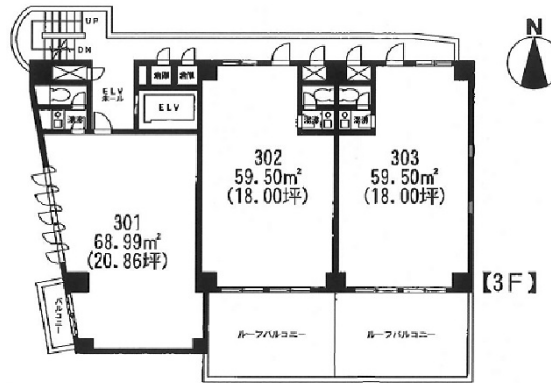

江戸川橋杉原ビル 3階20.86坪

東京都新宿区山吹町361

物件MAP

| 賃貸条件 | |
|----------|---------------|
| 月額賃料 | 188,000円 (税別) |
| 坪数 | 20.86坪 |
| 坪単価 | 9,012円 (税別) |
| 共益費 | 20,000円 |
| 礼金 | 1ヶ月 |
| 敷金 (保証金) | 2ヶ月 |
| 階数 | 3階 (301) |
| 入居可能日 | 即日 |