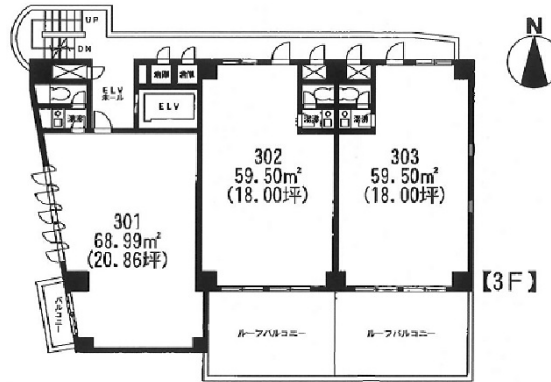

江戸川橋杉原ビル 3階20.86坪

東京都新宿区山吹町361

物件MAP

賃貸条件	
月額賃料	188,000円 (税別)
坪数	20.86坪
坪単価	9,012円 (税別)
共益費	20,000円
礼金	1ヶ月
敷金 (保証金)	2ヶ月
階数	3階 (301)
入居可能日	即日

ビル情報	
所在地	東京都新宿区山吹町361
最寄り駅	東京メトロ有楽町線 江戸川橋駅 徒歩3分
エリア	四谷・市ヶ谷・飯田橋エリア
竣工	1990年12月
耐震	新耐震基準
階数	地上11階
用途	事務所
構造	SRC造

設備情報	
エレベーター	1基
空調	個別空調
OAフロア	その他
基準階天井高	
光ファイバー	調査中
トイレ	男女共用・室内
セキュリティ	調査中
駐車場	調査中

事務所移転の簡単検索サイト

Quick Service

クイックサービス

江戸川橋杉原ビル 3階20.86坪 東京都新宿区山吹町361

四谷・市ヶ谷・飯田橋エリア (ビルID: 0046048) の賃貸オフィス

貸事務所・レンタルオフィス・オフィス移転なら**QuickService**