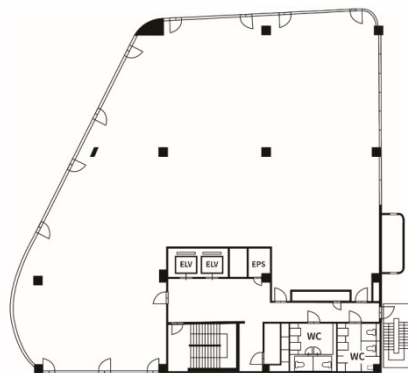

# IOB 8階138.56坪

東京都豊島区西池袋2-41-8

## 物件MAP

賃貸条件	
坪数	138.56坪
階数	8階（申込有）
入居可能日	即日
ビル情報	
所在地	東京都豊島区西池袋2-41-8
最寄り駅	JR山手線 池袋駅 徒歩5分
エリア	池袋エリア
竣工	1991年7月
耐震	新耐震基準
階数	地上10階 地下1階
用途	事務所
構造	SRC造
設備情報	
エレベーター	2基
空調	個別空調
OAフロア	OAフロア
基準階天井高	2,530mm
光ファイバー	有り
トイレ	男女別・室外
セキュリティ	有り
駐車場	有り