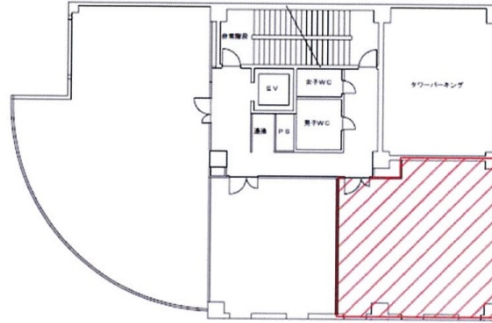

和歌山朝日ビル 2階17.6坪

和歌山県和歌山市七番丁17

物件MAP

賃貸条件	
月額賃料	168,722円 (税別)
坪数	17.6坪
坪単価	9,586円 (税別)
共益費	40,726円
礼金	無し
敷金 (保証金)	12ヶ月
階数	2階
入居可能日	即日

ビル情報	
所在地	和歌山県和歌山市七番丁17
最寄り駅	南海本線 和歌山市駅 徒歩14分 JR阪和線 和歌山駅 徒歩29分
エリア	和歌山
竣工	1989年5月
耐震	新耐震基準
階数	地上8階 地下1階
用途	事務所
構造	SRC造

設備情報	
エレベーター	1基
空調	個別空調
OAフロア	タイルカーペット
基準階天井高	
光ファイバー	有り
トイレ	男女別・室外
セキュリティ	有り
駐車場	