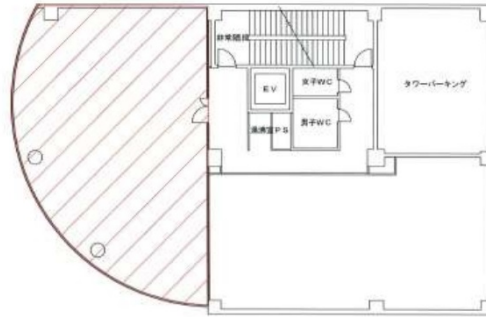

和歌山朝日ビル 6階36.65坪

和歌山県和歌山市七番丁17

物件MAP

賃貸条件	
月額賃料	351,364円 (税別)
坪数	36.65坪
坪単価	9,587円 (税別)
共益費	84,812円
礼金	無し
敷金 (保証金)	12ヶ月
階数	6階
入居可能日	即日

ビル情報	
所在地	和歌山県和歌山市七番丁17
最寄り駅	南海本線 和歌山市駅 徒歩14分 JR阪和線 和歌山駅 徒歩29分
エリア	和歌山
竣工	1989年5月
耐震	新耐震基準
階数	地上8階 地下1階
用途	事務所
構造	SRC造

設備情報	
エレベーター	1基
空調	個別空調
OAフロア	タイルカーペット
基準階天井高	
光ファイバー	有り
トイレ	男女別・室外
セキュリティ	有り
駐車場	