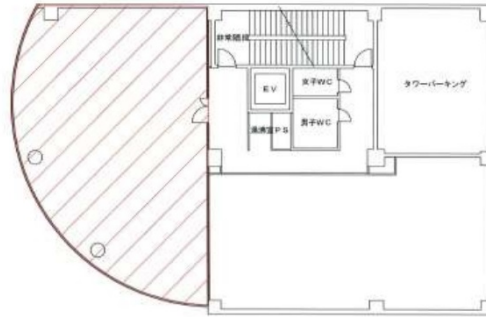

和歌山朝日ビル 6階36.65坪

和歌山県和歌山市七番丁17

物件MAP

賃貸条件	
月額賃料	351,364円 (税別)
坪数	36.65坪
坪単価	9,587円 (税別)
共益費	84,812円
礼金	無し
敷金 (保証金)	12ヶ月
階数	6階
入居可能日	即日

ビル情報	
所在地	和歌山県和歌山市七番丁17
最寄り駅	南海本線 和歌山市駅 徒歩14分 JR阪和線 和歌山駅 徒歩29分
エリア	和歌山
竣工	1989年5月
耐震	新耐震基準
階数	地上8階 地下1階
用途	事務所
構造	SRC造

設備情報	
エレベーター	1基
空調	個別空調
OAフロア	タイルカーペット
基準階天井高	
光ファイバー	有り
トイレ	男女別・室外
セキュリティ	有り
駐車場	

事務所移転の簡単検索サイト

Quick Service

クイックサービス

和歌山朝日ビル 6階36.65坪 和歌山県和歌山市七番丁17

和歌山 (ビルID: 0046036) の賃貸オフィス

貸事務所・レンタルオフィス・オフィス移転ならQuickService