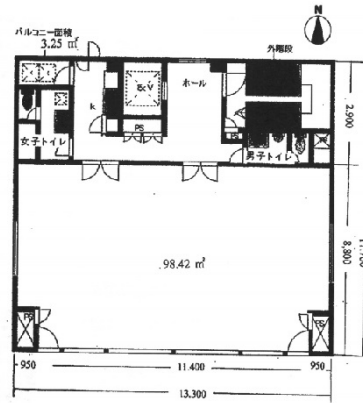

# Y&Sビル 8階29.77坪

東京都江東区亀戸6-58-12

## 物件MAP

賃貸条件	
坪数	29.77坪
階数	8階
入居可能日	
ビル情報	
所在地	東京都江東区亀戸6-58-12
最寄り駅	JR中央・総武線 亀戸駅 徒歩1分 東武亀戸線 亀戸水神駅 徒歩10分 都営新宿線 西大島駅 徒歩15分
エリア	亀戸エリア
竣工	1993年10月
耐震	新耐震基準
階数	地上9階
用途	事務所
構造	RC造
設備情報	
エレベーター	1基
空調	個別空調
OAフロア	
基準階天井高	
光ファイバー	有り
トイレ	男女別・室外
セキュリティ	有り
駐車場	無し