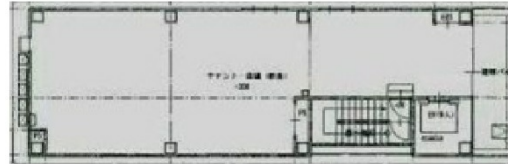

DOLCE立町 5階27.26坪

広島県広島市中区立町4-4

物件MAP

賃貸条件	
坪数	27.26坪
階数	5階
入居可能日	

ビル情報	
所在地	広島県広島市中区立町4-4
最寄り駅	広電1系統(宇品線) 立町駅 徒歩2分 広電1系統(宇品線) 八丁堀駅 徒歩4分
エリア	その他広島
竣工	2018年2月
耐震	新耐震基準
階数	地上5階
用途	店舗
構造	S造

設備情報	
エレベーター	1基
空調	無し
OAフロア	スケルトン
基準階天井高	
光ファイバー	無し
トイレ	無し
セキュリティ	無し
駐車場	無し