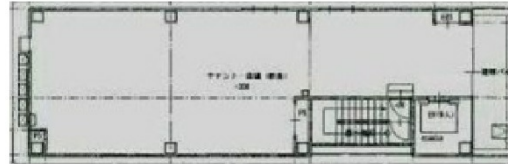

DOLCE立町 5階27.26坪

広島県広島市中区立町4-4

物件MAP

賃貸条件	
坪数	27.26坪
階数	5階
入居可能日	

ビル情報	
所在地	広島県広島市中区立町4-4
最寄り駅	広電1系統(宇品線) 立町駅 徒歩2分 広電1系統(宇品線) 八丁堀駅 徒歩4分
エリア	その他広島
竣工	2018年2月
耐震	新耐震基準
階数	地上5階
用途	店舗
構造	S造

設備情報	
エレベーター	1基
空調	無し
OAフロア	スケルトン
基準階天井高	
光ファイバー	無し
トイレ	無し
セキュリティ	無し
駐車場	無し

事務所移転の簡単検索サイト **DOLCE立町 5階27.26坪** 広島県広島市中区立町4-4

その他広島 (ビルID: 0045997) の賃貸オフィス

貸事務所・レンタルオフィス・オフィス移転なら**QuickService**

物件詳細はこちらから

 **0120-55-2620**

【受付時間】平日9:30~18:30