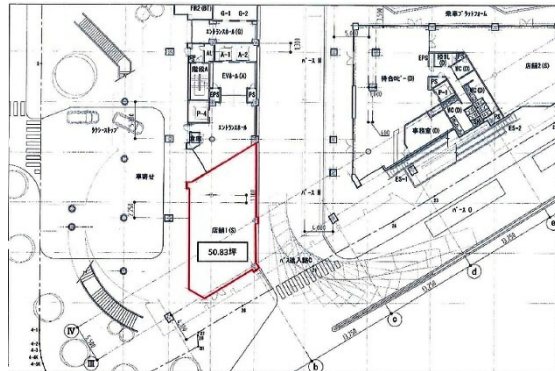

那覇バスターミナル（カフーナ旭橋A街区（1-20-1）） 1階

50.83坪

沖縄県那覇市泉崎1-20-1

物件MAP

賃貸条件	
坪数	50.83坪
階数	1階
入居可能日	

ビル情報	
所在地	沖縄県那覇市泉崎1-20-1
最寄り駅	ゆいレール 旭橋駅 徒歩1分 ゆいレール 県庁前駅 徒歩6分 ゆいレール 壺川駅 徒歩10分 ゆいレール 美栄橋駅 徒歩16分
エリア	沖縄
竣工	2018年10月
耐震	新耐震基準
階数	地上11階 地下1階
用途	店舗
構造	S造、一部SRC造

設備情報	
エレベーター	6基
空調	個別空調
OAフロア	OAフロア
基準階天井高	2,800mm
光ファイバー	有り
トイレ	男女別・室外
セキュリティ	有り
駐車場	有り

事務所移転の簡単検索サイト

那覇バスターミナル（カフーナ旭橋A街区（1-20-1）） 1階50.83坪 沖縄県那覇市泉崎1-20-1

沖縄（ビルID：0045970）の賃貸オフィス

貸事務所・レンタルオフィス・オフィス移転ならQuickService