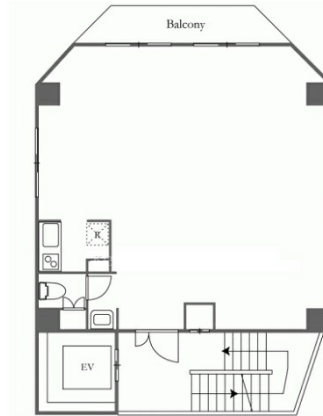

# VORT神保町Ⅲ 3階16.67坪

東京都千代田区西神田2-1-8

## 物件MAP

| 賃貸条件   |  |
|--------|--|
| 坪数     | 16.67坪   |
| 階数     | 3階   |
| 入居可能日  |  |
| ビル情報   |  |
| 所在地    | 東京都千代田区西神田2-1-8  |
| 最寄り駅   | JR中央・総武線 水道橋駅 徒歩5分<br>都営新宿線 神保町駅 徒歩5分<br>東京メトロ半蔵門線 神保町駅 徒歩5分<br>東京メトロ東西線 九段下駅 徒歩8分 |
| エリア    | 飯田橋・水道橋・神保町エリア   |
| 竣工     | 2019年3月  |
| 耐震     | 新耐震基準  |
| 階数     | 地上12階  |
| 用途     | 事務所  |
| 構造     | S造   |
| 設備情報   |  |
| エレベーター | 1基   |
| 空調     | 個別空調   |
| OAフロア  | タイルカーペット   |
| 基準階天井高 |  |
| 光ファイバー | 有り   |
| トイレ    | 男女共用・室内  |
| セキュリティ | 有り   |
| 駐車場    | 無し   |