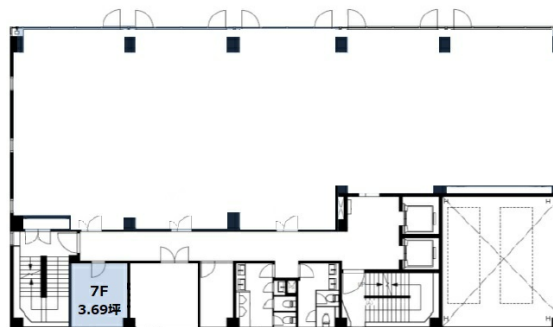

セントラルフォート堺ビル 7階3.69坪

大阪府堺市堺区新在家町東1-1-28

物件MAP

賃貸条件	
月額賃料	223,245円 (税別)
坪数	3.69坪
坪単価	60,500円 (税別)
共益費	賃料に含む
礼金	無し
敷金 (保証金)	3ヶ月
階数	7階 (706)
入居可能日	即日

ビル情報	
所在地	大阪府堺市堺区新在家町東1-1-28
最寄り駅	阪堺電軌阪堺線 寺地町駅 徒歩3分 南海本線 湊駅 徒歩13分 阪堺電軌阪堺線 宿院駅 徒歩16分
エリア	その他大阪
竣工	1989年2月
耐震	新耐震基準
階数	地上7階
用途	事務所
構造	SRC造、一部RC造

設備情報	
エレベーター	2基
空調	個別空調
OAフロア	
基準階天井高	2,450mm
光ファイバー	有り
トイレ	男女別・室外
セキュリティ	有り
駐車場	有り