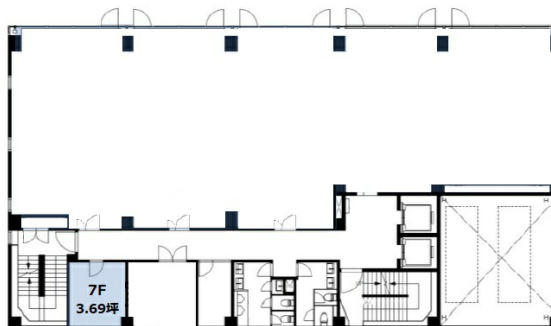

セントラルフォート堺ビル 7階3.69坪

大阪府堺市堺区新在家町東1-1-28

物件MAP

賃貸条件	
月額賃料	223,245円 (税別)
坪数	3.69坪
坪単価	60,500円 (税別)
共益費	賃料に含む
礼金	無し
敷金 (保証金)	3ヶ月
階数	7階 (706)
入居可能日	即日

ビル情報	
所在地	大阪府堺市堺区新在家町東1-1-28
最寄り駅	阪堺電軌阪堺線 寺地町駅 徒歩3分 南海本線 湊駅 徒歩13分 阪堺電軌阪堺線 宿院駅 徒歩16分
エリア	その他大阪
竣工	1989年2月
耐震	新耐震基準
階数	地上7階
用途	事務所
構造	SRC造、一部RC造

設備情報	
エレベーター	2基
空調	個別空調
OAフロア	
基準階天井高	2,450mm
光ファイバー	有り
トイレ	男女別・室外
セキュリティ	有り
駐車場	有り

事務所移転の簡単検索サイト

Quick Service

クイックサービス

セントラルフォート堺ビル 7階3.69坪 大阪府堺市堺区新在家町東1-1-28

その他大阪 (ビルID: 0045943) の賃貸オフィス

貸事務所・レンタルオフィス・オフィス移転ならQuickService