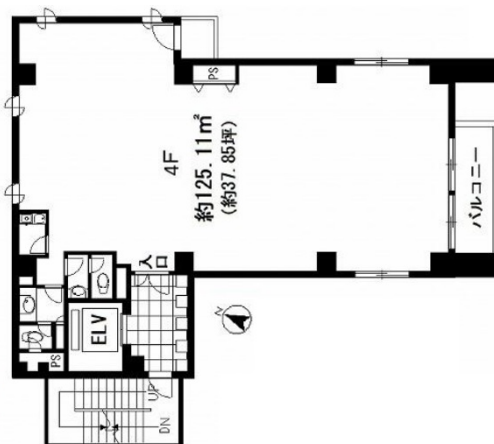

SCRビル 4階37.85坪

東京都台東区花川戸1-13-15

物件MAP

賃貸条件	
坪数	37.85坪
階数	4階
入居可能日	

ビル情報	
所在地	東京都台東区花川戸1-13-15
最寄り駅	東京メトロ銀座線 浅草駅 徒歩3分
エリア	その他台東区
竣工	1992年4月
耐震	新耐震基準
階数	地上9階
用途	事務所
構造	S造

設備情報	
エレベーター	1基
空調	個別空調
OAフロア	その他
基準階天井高	
光ファイバー	有り
トイレ	男女別・室外
セキュリティ	無し
駐車場	無し