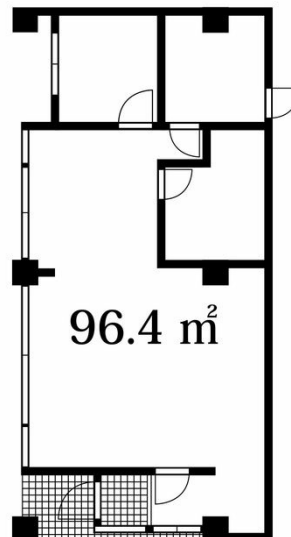

CURAMO(クラモ) 店舗 1階29.16坪

福岡県福岡市早良区荒江3-26-19

物件MAP

賃貸条件	
坪数	29.16坪
階数	1階
入居可能日	
ビル情報	
所在地	福岡県福岡市早良区荒江3-26-19
最寄り駅	福岡市営地下鉄空港線 藤崎駅 徒歩17分
エリア	福岡市その他エリア
竣工	1987年7月
耐震	新耐震基準
階数	地上階
用途	事務所/店舗
構造	RC造
設備情報	
エレベーター	
空調	
OAフロア	その他
基準階天井高	
光ファイバー	
トイレ	
セキュリティ	
駐車場	