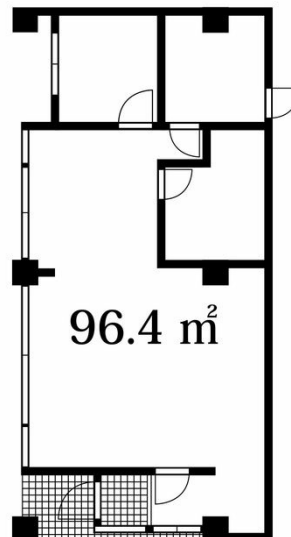

# CURAMO(クラモ) 店舗 1階29.16坪

福岡県福岡市早良区荒江3-26-19

物件MAP

賃貸条件	
坪数	29.16坪
階数	1階
入居可能日	
ビル情報	
所在地	福岡県福岡市早良区荒江3-26-19
最寄り駅	福岡市営地下鉄空港線 藤崎駅 徒歩17分
エリア	福岡市その他エリア
竣工	1987年7月
耐震	新耐震基準
階数	地上階
用途	事務所/店舗
構造	RC造
設備情報	
エレベーター	
空調	
OAフロア	その他
基準階天井高	
光ファイバー	
トイレ	
セキュリティ	
駐車場	