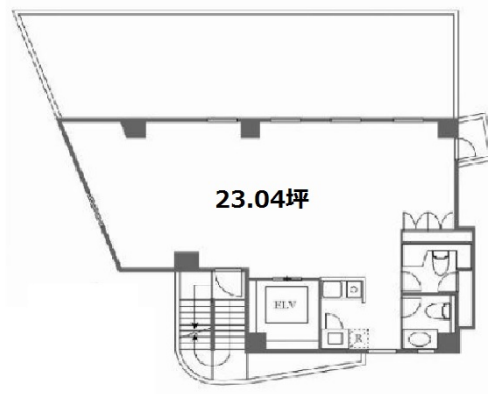

NBC飯田橋ビル 7階23.04坪

東京都千代田区飯田橋4-4-12

物件MAP

賃貸条件	
坪数	23.04坪
階数	7階
入居可能日	
ビル情報	
所在地	東京都千代田区飯田橋4-4-12
最寄り駅	東京メトロ東西線 飯田橋駅 徒歩1分 東京メトロ有楽町線 飯田橋駅 徒歩1分 JR中央・総武線 飯田橋駅 徒歩3分
エリア	飯田橋・水道橋・神保町エリア
竣工	1992年3月
耐震	新耐震基準
階数	地上7階
用途	事務所
構造	RC造
設備情報	
エレベーター	1基
空調	個別空調
OAフロア	タイルカーペット
基準階天井高	2,500mm
光ファイバー	有り
トイレ	男女別・室内
セキュリティ	有り
駐車場	無し