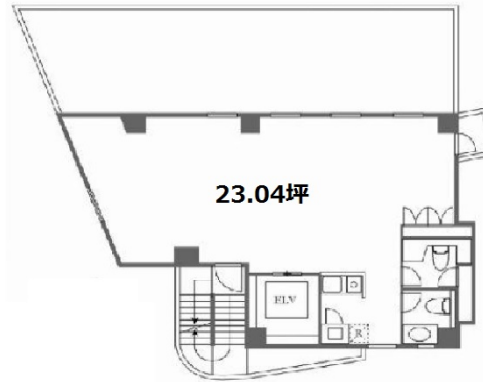

NBC飯田橋ビル 7階23.04坪

東京都千代田区飯田橋4-4-12

物件MAP

賃貸条件	
坪数	23.04坪
階数	7階
入居可能日	
ビル情報	
所在地	東京都千代田区飯田橋4-4-12
最寄り駅	東京メトロ東西線 飯田橋駅 徒歩1分 東京メトロ有楽町線 飯田橋駅 徒歩1分 JR中央・総武線 飯田橋駅 徒歩3分
エリア	飯田橋・水道橋・神保町エリア
竣工	1992年3月
耐震	新耐震基準
階数	地上7階
用途	事務所
構造	RC造
設備情報	
エレベーター	1基
空調	個別空調
OAフロア	タイルカーペット
基準階天井高	2,500mm
光ファイバー	有り
トイレ	男女別・室内
セキュリティ	有り
駐車場	無し