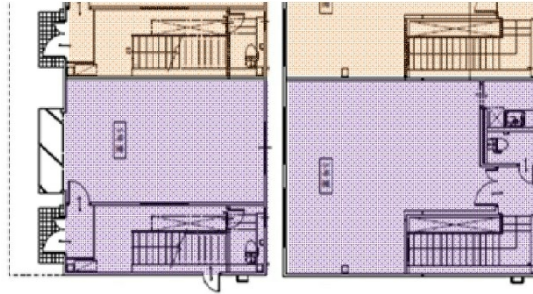

オフィスパレア粕屋Ⅳ 1階32.64坪

福岡県糟屋郡粕屋町大字上大隈560-1

5号室

物件MAP

| 賃貸条件 | |
|----------|---------------|
| 月額賃料 | 230,000円 (税別) |
| 坪数 | 32.64坪 |
| 坪単価 | 7,047円 (税別) |
| 共益費 | 賃料に含む |
| 礼金 | 無し |
| 敷金 (保証金) | 6ヶ月 |
| 階数 | 1階 (5号室) |
| 入居可能日 | 即日 |

| ビル情報 | |
|------|-------------------------|
| 所在地 | 福岡県糟屋郡粕屋町大字上大隈560-1 |
| 最寄り駅 | JR篠栗線(福北ゆたか線) 門松駅 徒歩16分 |
| エリア | 小倉エリア |
| 竣工 | 2018年9月 |
| 耐震 | 新耐震基準 |
| 階数 | 地上2階 |
| 用途 | 事務所/倉庫・工場 |
| 構造 | S造 |

| 設備情報 | |
|--------|---------|
| エレベーター | |
| 空調 | 個別空調 |
| OAフロア | OAフロア |
| 基準階天井高 | |
| 光ファイバー | |
| トイレ | 男女共用・室内 |
| セキュリティ | 有り |
| 駐車場 | 有り |

事務所移転の簡単検索サイト

オフィスパレア粕屋Ⅳ 1階32.64坪 福岡県糟屋郡粕屋町大字上大隈560-1