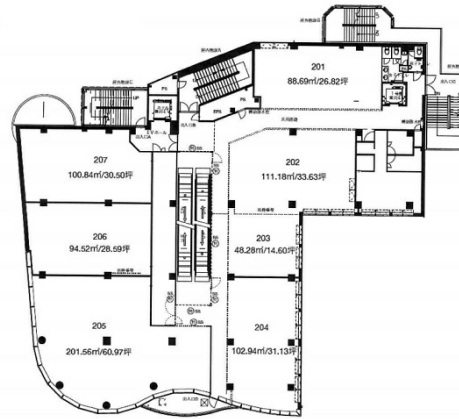

# CoCoTTo KANAZAWA(金沢パティオ) 2階111.18坪

石川県金沢市豎町45-2

## 物件MAP

賃貸条件	
月額賃料	889,440円(税別)
坪数	111.18坪
坪単価	8,000円(税別)
共益費	賃料に含む
礼金	
敷金(保証金)	6ヶ月
階数	2階(202)
入居可能日	相談

ビル情報	
所在地	石川県金沢市豎町45-2
最寄り駅	JR北陸本線 金沢駅 徒歩30分
エリア	石川
竣工	2007年4月
耐震	新耐震基準
階数	地上5階 地下1階
用途	店舗
構造	S造

設備情報	
エレベーター	1基
空調	個別空調
OAフロア	スケルトン
基準階天井高	
光ファイバー	有り
トイレ	男女別・室外
セキュリティ	調査中
駐車場	無し