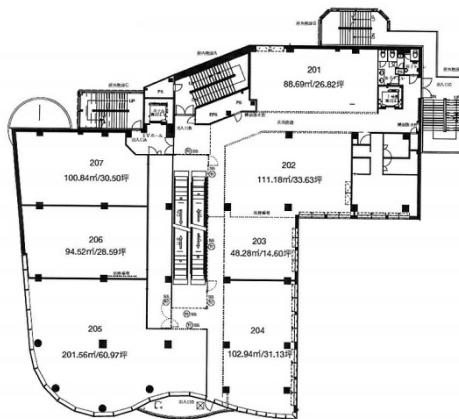

# CoCoTTo KANAZAWA(金沢パティオ) 2階111.18坪

石川県金沢市豎町45-2

物件MAP

賃貸条件	
月額賃料	889,440円 (税別)
坪数	111.18坪
坪単価	8,000円 (税別)
共益費	賃料に含む
礼金	
敷金 (保証金)	6ヶ月
階数	2階 (202)
入居可能日	相談

ビル情報	
所在地	石川県金沢市豎町45-2
最寄り駅	JR北陸本線 金沢駅 徒歩30分
エリア	石川
竣工	2007年4月
耐震	新耐震基準
階数	地上5階 地下1階
用途	店舗
構造	S造

設備情報	
エレベーター	1基
空調	個別空調
OAフロア	スケルトン
基準階天井高	
光ファイバー	有り
トイレ	男女別・室外
セキュリティ	調査中
駐車場	無し

事務所移転の簡単検索サイト

CoCoTTo KANAZAWA(金沢パティオ) 2階111.18坪 石川県金沢市豎町45-2

石川 (ビルID: 0045903) の賃貸オフィス

貸事務所・レンタルオフィス・オフィス移転ならQuickService