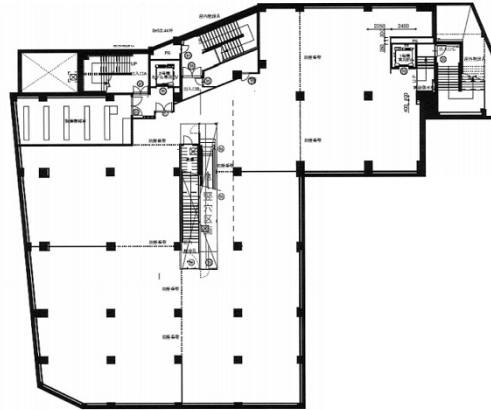

CoCoTTo KANAZAWA(金沢パティオ) 地下1階297.64坪

石川県金沢市豎町45-2

物件MAP

賃貸条件	
月額賃料	1,785,840円 (税別)
坪数	297.64坪
坪単価	6,000円 (税別)
共益費	賃料に含む
礼金	
敷金 (保証金)	6ヶ月
階数	B1階 (1フロア)
入居可能日	相談
ビル情報	
所在地	石川県金沢市豎町45-2
最寄り駅	JR北陸本線 金沢駅 徒歩30分
エリア	石川
竣工	2007年4月
耐震	新耐震基準
階数	地上5階 地下1階
用途	店舗
構造	S造
設備情報	
エレベーター	1基
空調	個別空調
OAフロア	スケルトン
基準階天井高	
光ファイバー	有り
トイレ	男女別・室外
セキュリティ	調査中
駐車場	無し