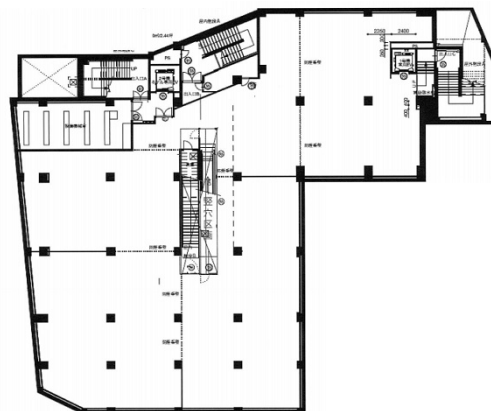

CoCoTTo KANAZAWA(金沢パティオ) 地下1階297.64坪

石川県金沢市豎町45-2

物件MAP

賃貸条件	
月額賃料	1,785,840円 (税別)
坪数	297.64坪
坪単価	6,000円 (税別)
共益費	賃料に含む
礼金	
敷金 (保証金)	6ヶ月
階数	B1階 (1フロア)
入居可能日	相談

ビル情報	
所在地	石川県金沢市豎町45-2
最寄り駅	JR北陸本線 金沢駅 徒歩30分
エリア	石川
竣工	2007年4月
耐震	新耐震基準
階数	地上5階 地下1階
用途	店舗
構造	S造

設備情報	
エレベーター	1基
空調	個別空調
OAフロア	スケルトン
基準階天井高	
光ファイバー	有り
トイレ	男女別・室外
セキュリティ	調査中
駐車場	無し

事務所移転の簡単検索サイト

Quick Service

クイックサービス

CoCoTTo KANAZAWA(金沢パティオ) 地下1階297.64坪 石川県金沢市豎町45-2

石川 (ビルID: 0045903) の賃貸オフィス

貸事務所・レンタルオフィス・オフィス移転ならQuickService