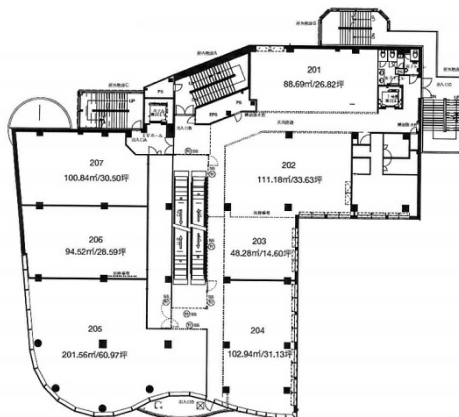

CoCoTTo KANAZAWA(金沢パティオ) 2階100.84坪

石川県金沢市豎町45-2

物件MAP

賃貸条件	
月額賃料	806,720円(税別)
坪数	100.84坪
坪単価	8,000円(税別)
共益費	賃料に含む
礼金	
敷金(保証金)	6ヶ月
階数	2階(207)
入居可能日	相談

ビル情報	
所在地	石川県金沢市豎町45-2
最寄り駅	JR北陸本線 金沢駅 徒歩30分
エリア	石川
竣工	2007年4月
耐震	新耐震基準
階数	地上5階 地下1階
用途	店舗
構造	S造

設備情報	
エレベーター	1基
空調	個別空調
OAフロア	スケルトン
基準階天井高	
光ファイバー	有り
トイレ	男女別・室外
セキュリティ	調査中
駐車場	無し