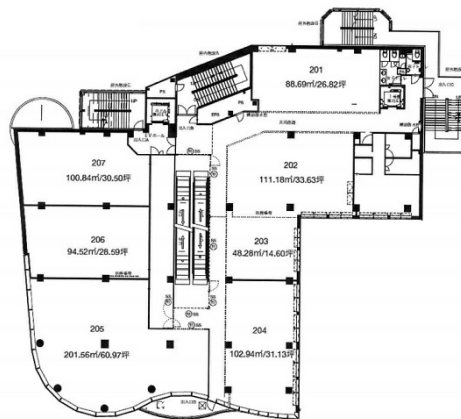

# CoCoTTo KANAZAWA(金沢パティオ) 2階100.84坪

石川県金沢市豎町45-2

物件MAP

賃貸条件	
月額賃料	806,720円 (税別)
坪数	100.84坪
坪単価	8,000円 (税別)
共益費	賃料に含む
礼金	
敷金 (保証金)	6ヶ月
階数	2階 (207)
入居可能日	相談

ビル情報	
所在地	石川県金沢市豎町45-2
最寄り駅	JR北陸本線 金沢駅 徒歩30分
エリア	石川
竣工	2007年4月
耐震	新耐震基準
階数	地上5階 地下1階
用途	店舗
構造	S造

設備情報	
エレベーター	1基
空調	個別空調
OAフロア	スケルトン
基準階天井高	
光ファイバー	有り
トイレ	男女別・室外
セキュリティ	調査中
駐車場	無し

事務所移転の簡単検索サイト

CoCoTTo KANAZAWA(金沢パティオ) 2階100.84坪 石川県金沢市豎町45-2

石川 (ビルID: 0045903) の賃貸オフィス

貸事務所・レンタルオフィス・オフィス移転ならQuickService