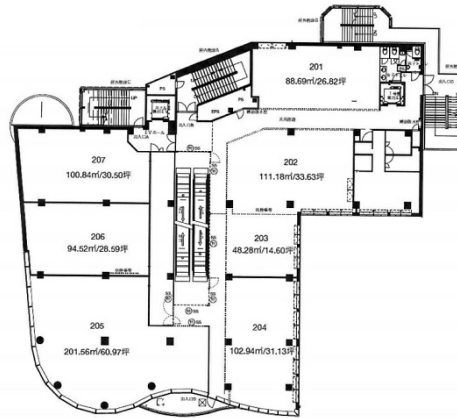

CoCoTTo KANAZAWA(金沢パティオ) 2階28.59坪

石川県金沢市豎町45-2

物件MAP

賃貸条件	
月額賃料	228,720円(税別)
坪数	28.59坪
坪単価	8,000円(税別)
共益費	賃料に含む
礼金	
敷金(保証金)	6ヶ月
階数	2階(206)
入居可能日	相談

ビル情報	
所在地	石川県金沢市豎町45-2
最寄り駅	JR北陸本線 金沢駅 徒歩30分
エリア	石川
竣工	2007年4月
耐震	新耐震基準
階数	地上5階 地下1階
用途	店舗
構造	S造

設備情報	
エレベーター	1基
空調	個別空調
OAフロア	スケルトン
基準階天井高	
光ファイバー	有り
トイレ	男女別・室外
セキュリティ	調査中
駐車場	無し