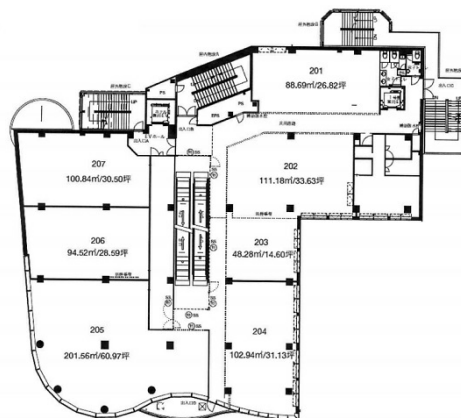

CoCoTTo KANAZAWA(金沢パティオ) 2階28.59坪

石川県金沢市豎町45-2

物件MAP

賃貸条件	
月額賃料	228,720円(税別)
坪数	28.59坪
坪単価	8,000円(税別)
共益費	賃料に含む
礼金	
敷金(保証金)	6ヶ月
階数	2階(206)
入居可能日	相談

ビル情報	
所在地	石川県金沢市豎町45-2
最寄り駅	JR北陸本線 金沢駅 徒歩30分
エリア	石川
竣工	2007年4月
耐震	新耐震基準
階数	地上5階 地下1階
用途	店舗
構造	S造

設備情報	
エレベーター	1基
空調	個別空調
OAフロア	スケルトン
基準階天井高	
光ファイバー	有り
トイレ	男女別・室外
セキュリティ	調査中
駐車場	無し

事務所移転の簡単検索サイト

Quick Service

クイックサービス

CoCoTTo KANAZAWA(金沢パティオ) 2階28.59坪 石川県金沢市豎町45-2

石川(ビルID: 0045903)の賃貸オフィス

貸事務所・レンタルオフィス・オフィス移転ならQuickService