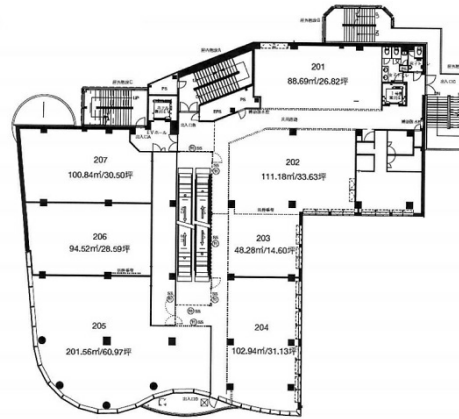

# CoCoTTo KANAZAWA(金沢パティオ) 2階201.56坪

石川県金沢市豎町45-2

## 物件MAP

賃貸条件	
月額賃料	1,612,480円 (税別)
坪数	201.56坪
坪単価	8,000円 (税別)
共益費	賃料に含む
礼金	
敷金 (保証金)	6ヶ月
階数	2階 (205)
入居可能日	相談

ビル情報	
所在地	石川県金沢市豎町45-2
最寄り駅	JR北陸本線 金沢駅 徒歩30分
エリア	石川
竣工	2007年4月
耐震	新耐震基準
階数	地上5階 地下1階
用途	店舗
構造	S造