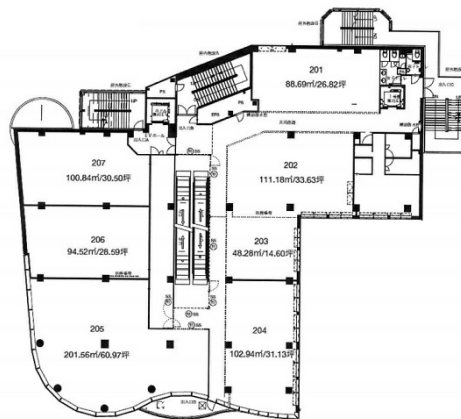

CoCoTTo KANAZAWA(金沢パティオ) 2階201.56坪

石川県金沢市豎町45-2

物件MAP

| 賃貸条件 | |
|----------|-----------------|
| 月額賃料 | 1,612,480円 (税別) |
| 坪数 | 201.56坪 |
| 坪単価 | 8,000円 (税別) |
| 共益費 | 賃料に含む |
| 礼金 | |
| 敷金 (保証金) | 6ヶ月 |
| 階数 | 2階 (205) |
| 入居可能日 | 相談 |