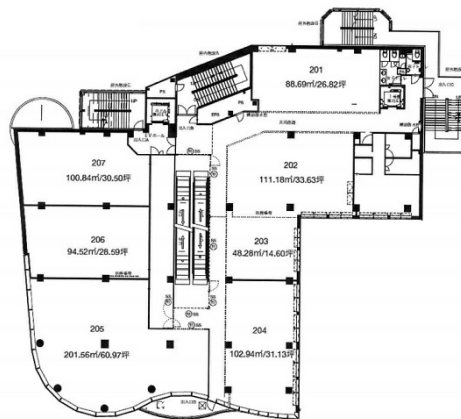

CoCoTTo KANAZAWA(金沢パティオ) 2階102.94坪

石川県金沢市豎町45-2

物件MAP

賃貸条件	
月額賃料	823,520円(税別)
坪数	102.94坪
坪単価	8,000円(税別)
共益費	賃料に含む
礼金	
敷金(保証金)	6ヶ月
階数	2階(20A)
入居可能日	相談

ビル情報	
所在地	石川県金沢市豎町45-2
最寄り駅	JR北陸本線 金沢駅 徒歩30分
エリア	石川
竣工	2007年4月
耐震	新耐震基準
階数	地上5階 地下1階
用途	店舗
構造	S造

設備情報	
エレベーター	1基
空調	個別空調
OAフロア	スケルトン
基準階天井高	
光ファイバー	有り
トイレ	男女別・室外
セキュリティ	調査中
駐車場	無し